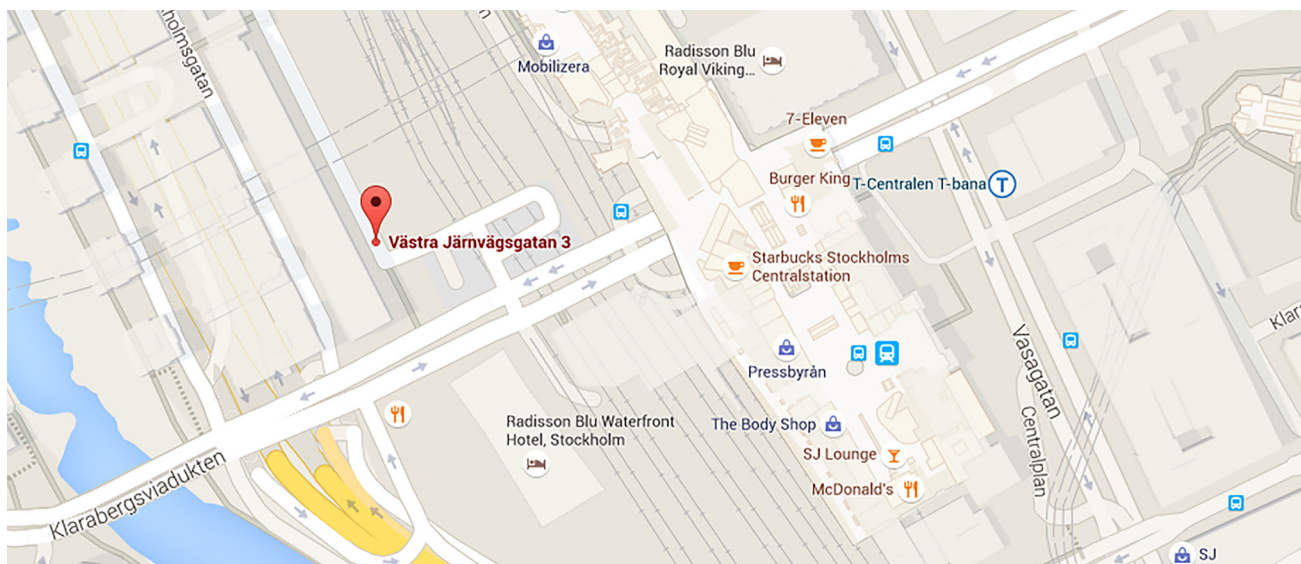

RODA

KURSLOKALER

Roda Utbildning - Västra Järnvägsgatan 3, Stockholm

Adress:

Roda Utbildning
Västra Järnvägsgatan 3
111 64 Stockholm

Öppettider:

Måndag till fredag
klockan 08.30 - 16.30

Parkering:

Utanför entrén finns en Europark-parkering med c:a 20 platser. P-automat för mynt & kort finns (max 3 timmar). Parkeringsgarage - QPark Citygaraget, Mäster Samuelsgatan 61. Cirka 5 minuters promenadavstånd.

Vägbeskrivning

Tunnelbana till T-Centralen:

Ta tunnelbanan till T-Centralen. Lämna perrongen och ta rulltrappa upp på Klarabergsviadukten. Kurscentret ligger endast 5 minuter bort från tunnelbaneperrongen. När du är på gatan, titta till vänster så ser du vår logotyp.

Tåg till Stockholm Centralstation:

Ta tåget till Stockholm Centralstation. Ta trappa upp till Klarabergsviadukten. Kurscentret ligger cirka 5 minuters gångväg från från tunnelbanan.

Buss:

Slå in Västra Järnvägsgatan 3 i SL reseplanerare och ta en av 20-talet bussar som går förbi Stockholm Central.